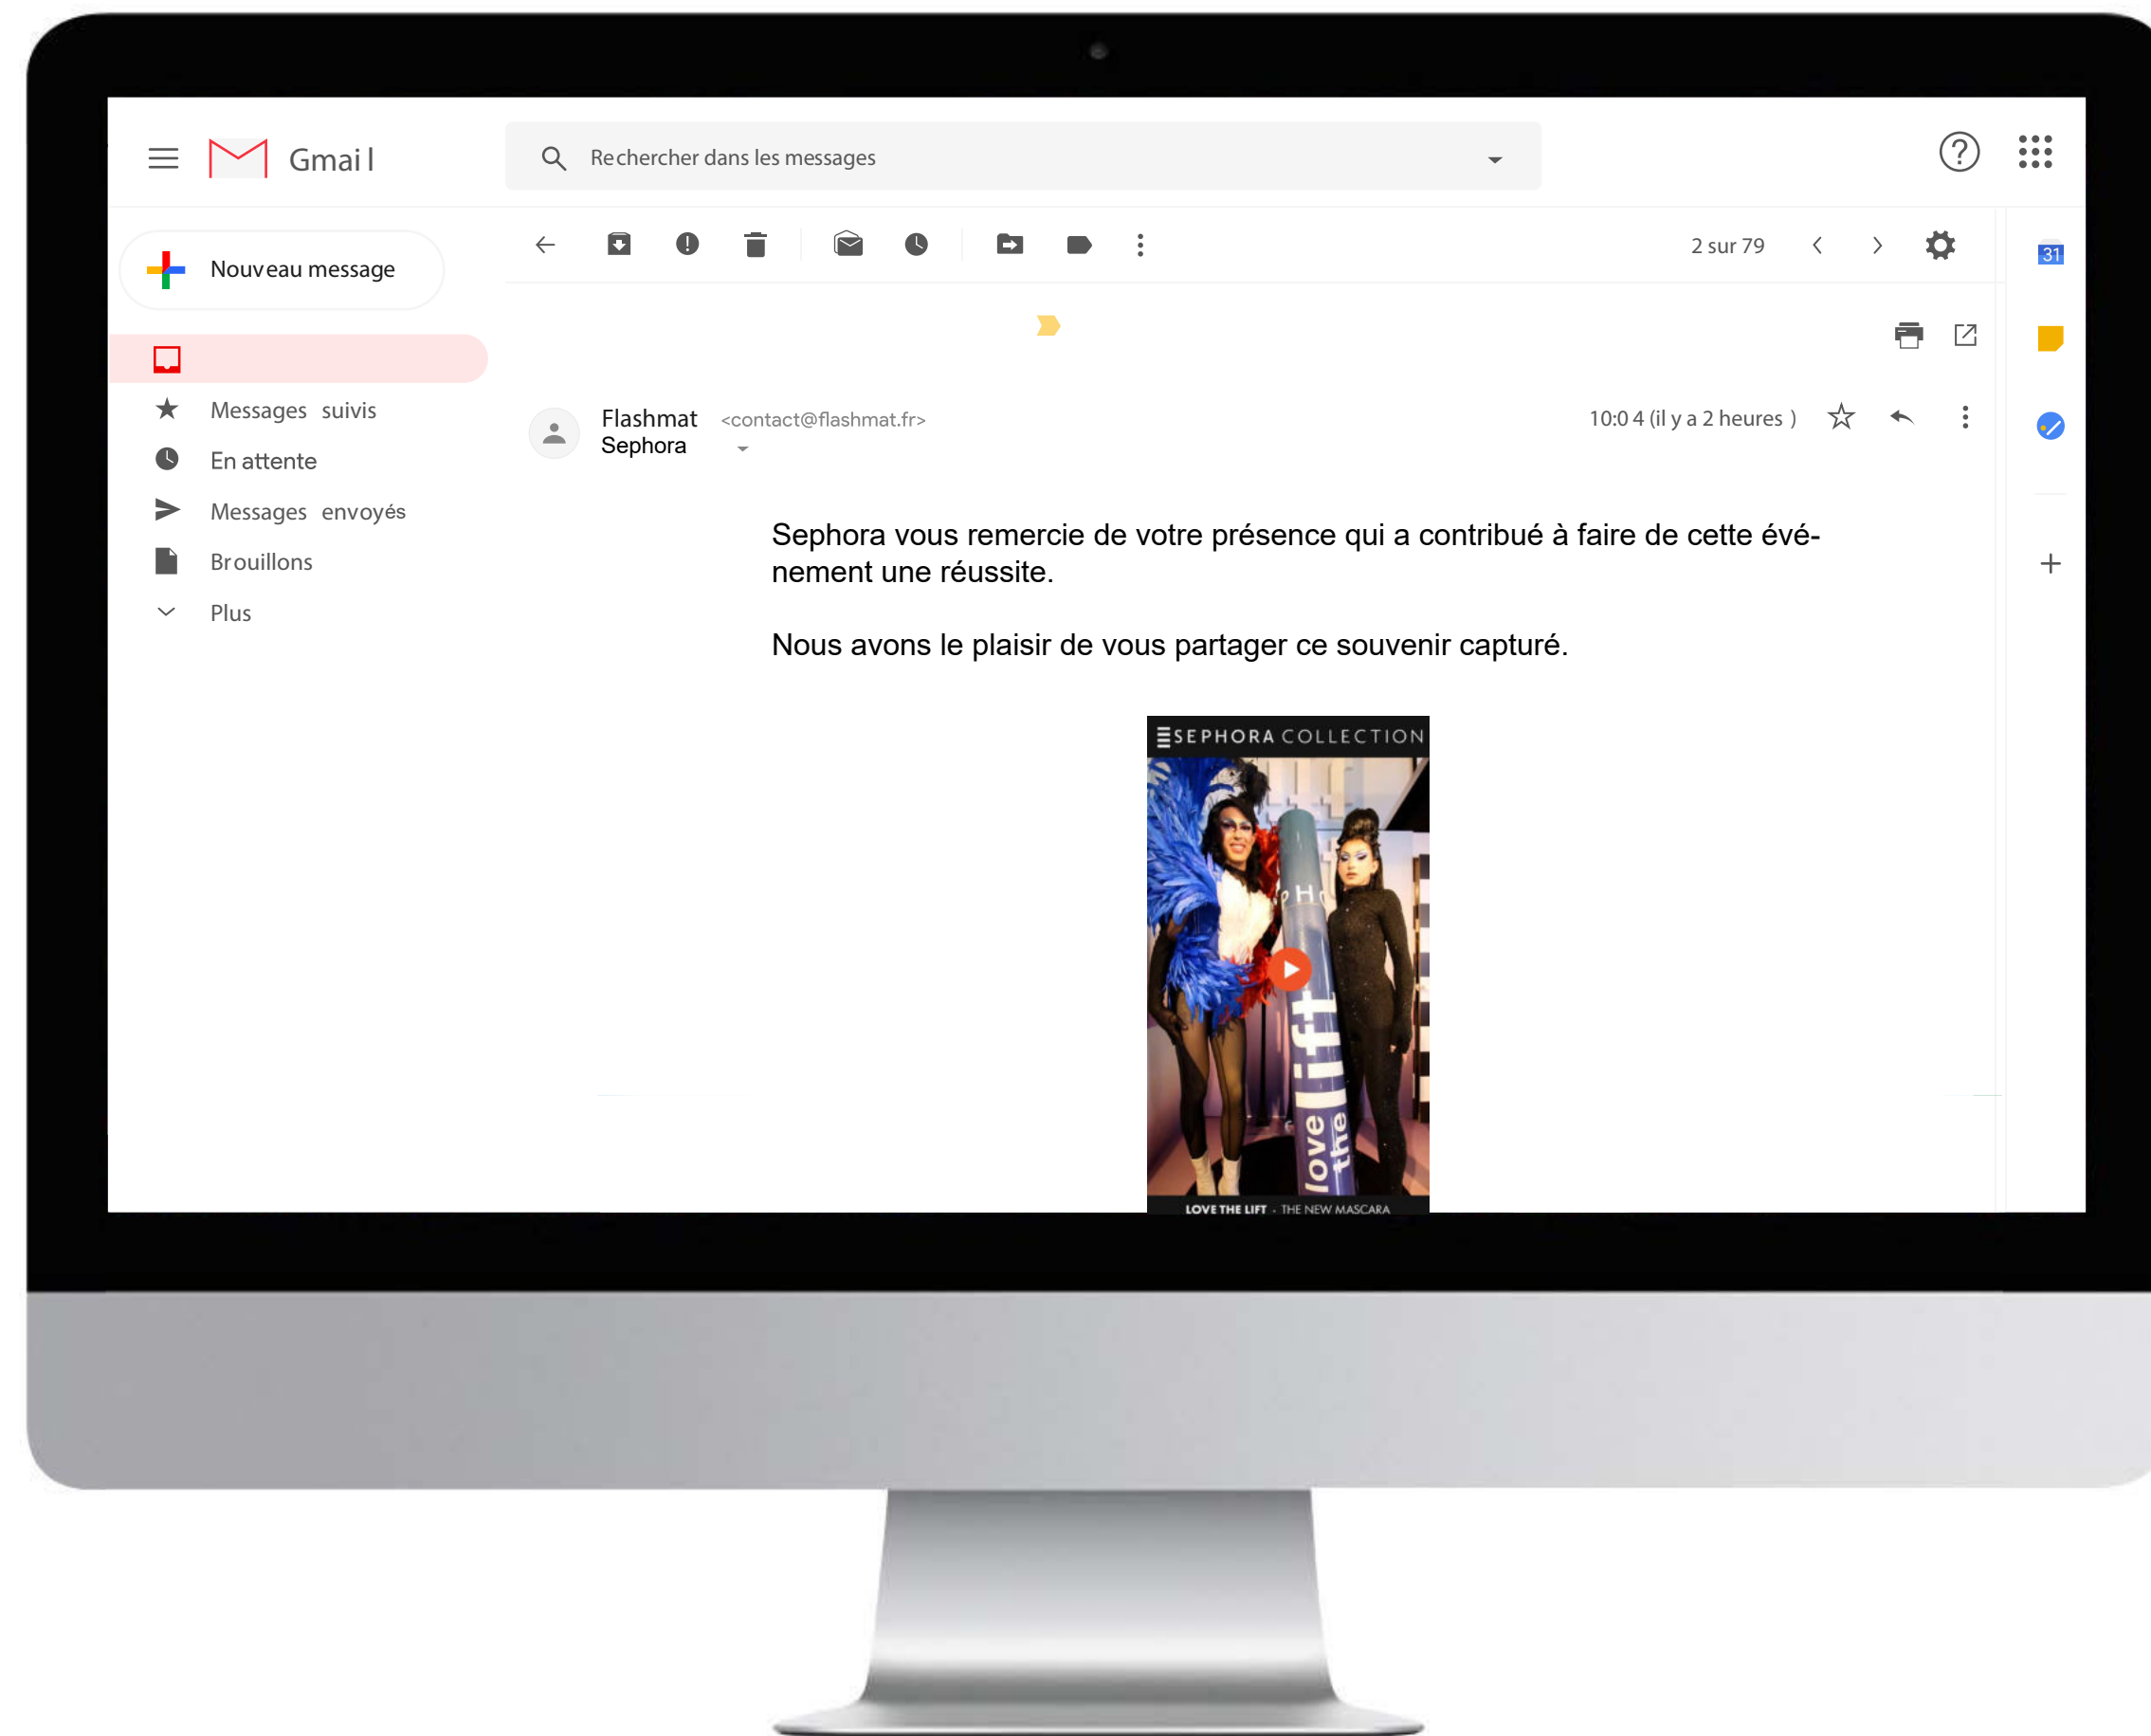

DIFFUSEZ VOS VIDÉOS EN LIVE

- Corps de mail personnalisé
- Intégration de hashtags
- Envoi sur les réseaux sociaux
- Diffusion sur écran géant